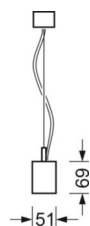

Przyłącze elektryczne poprzez wbudowany przezroczysty przewód przyłączeniowy 3x0,75 mm², długość 1900 mm, z końców przewodu ściągnięta izolacja. W zakresie dostawy komplet do montażu zwieszakowego z regulacją wysokości i podsufitką. Na zapytanie możliwe jest wyposażenie w czarną obudowę i biały pojedynczy mikroraster.

MECHANIKA

Kolor obudowy	srebrnoszary/jasne aluminium RAL 9006
Wymiary (DxSzxW/ŚrxW)	1131mm x 51mm x 69mm
Masa (netto)	3.1kg
Rodzaj montażu	Montaż pojedynczy zwieszakowy, Montaż pasm świetlnych zwieszakowych

DEEP-LINK

<https://www.regiolux.de/pl/article/60612044175>

Odnosińnik	LED 4300lm 840
ηLB	100 %
Φ ↓/↑	68 % / 32 %
UGR pop./pod.	15.5 / 15.4

Wymiary

L	1131 mm	Długość
B	51 mm	Szerokość
H	69 mm	Wysokość
A1	985 mm	Odstęp mocowań przy montażu pojedynczym
P min	150 mm	Minimalna długość wieszaka
P max	1900 mm	Maksymalna długość wieszaka