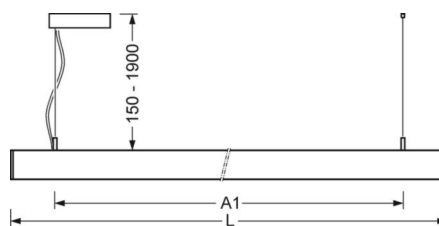

Przyłącze elektryczne poprzez wbudowany przezroczysty przewód przyłączeniowy 3x0,75 mm², długość 1900 mm, z końców przewodu ściągnięta izolacja. W zakresie dostawy komplet do montażu zwieszakowego z regulacją wysokości i podsufitką. Na zapytanie możliwe jest wyposażenie w czarną obudowę i biały pojedynczy mikroraster.

MECHANIKA

Kolor obudowy	srebrnoszary/jasne aluminium RAL 9006
Wymiary (DxSzxW/ŚrxW)	1131mm x 51mm x 69mm
Masa (netto)	3.1kg
Rodzaj montażu	Montaż pojedynczy zwieszakowy, Montaż pasm świetlnych zwieszakowych

DEEP-LINK

<https://www.regiolux.de/pl/article/60612044175>

Odnosińnik	LED 4300lm 840
ηLB	100 %
Φ ↓/↑	68 % / 32 %
UGR pop./pod.	15.5 / 15.4

Wymiary

L	1131 mm	Długość
B	51 mm	Szerokość
H	69 mm	Wysokość
A1	985 mm	Odstęp mocowań przy montażu pojedynczym
P min	150 mm	Minimalna długość wieszaka
P max	1900 mm	Maksymalna długość wieszaka