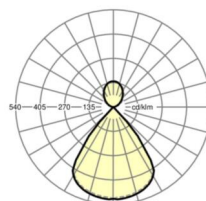

TECHNIKA ŚWIETLNA

Wyposażenie	LED, współczynnik oddawania barw/kolor światła CRI ≥ 80 / 4000K
Tolerancja koloru (MacAdam)	3SDCM
Bezpieczeństwo fotobiologiczne (Oprawa)	RG1
Nominalny strumień świetlny	4289lm
Trwałość LED	50000h L80/B10 (Tq 25°C)
Wydajność oprawy	141lm/W
UGR pop./pod.	15.5 / 15.4

MECHANIKA

Kolor obudowy	srebrnoszary/jasne aluminium RAL 9006
Wymiary (DxSzxW/ŚrxW)	1131mm x 51mm x 69mm
Masa (netto)	3.1kg
Rodzaj montażu	Montaż pojedynczy zwieszakowy, Montaż pasm świetlnych zwieszakowych

DEEP-LINK

<https://www.regiolux.de/pl/article/60612044175>

Odnosińnik	LED 4300lm 840
ηLB	100 %
Φ ↓/↑	68 % / 32 %
UGR pop./pod.	15.5 / 15.4

Wymiary

L	1131 mm	Długość
B	51 mm	Szerokość
H	69 mm	Wysokość
A1	985 mm	Odstęp mocowań przy montażu pojedynczym
P min	150 mm	Minimalna długość wieszaka
P max	1900 mm	Maksymalna długość wieszaka